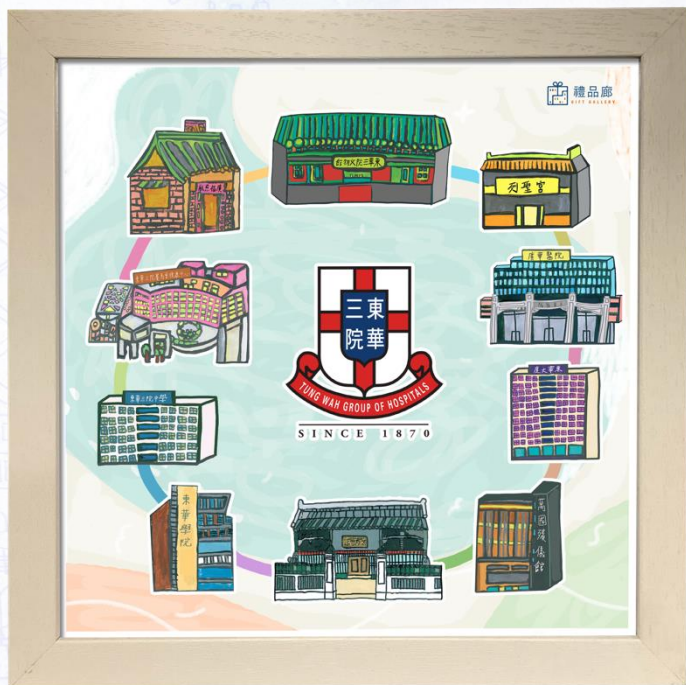

藝術創作：鄧志偉、劉靜雯

商品資訊：

尺寸：長9.4 X 寬6 X 厚1.2 (CM)

材質：木材，金屬

*訂製產品，確認內容後才開始預計製作時間。

零售價：\$168/個

東華紀念品系列

歡迎顧客來圖/
客製化設計