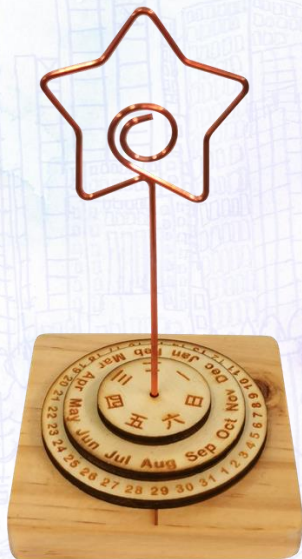

禮品類

全人手製作

木製萬年曆便條夾

藝術創作：容敏光

商品資訊：

尺寸：長11 X 寬6 X 厚6 (CM)

材質：天然木材、銅線

*手工藝製作需時，若大量訂購請與我們聯絡。

零售價：$45/個